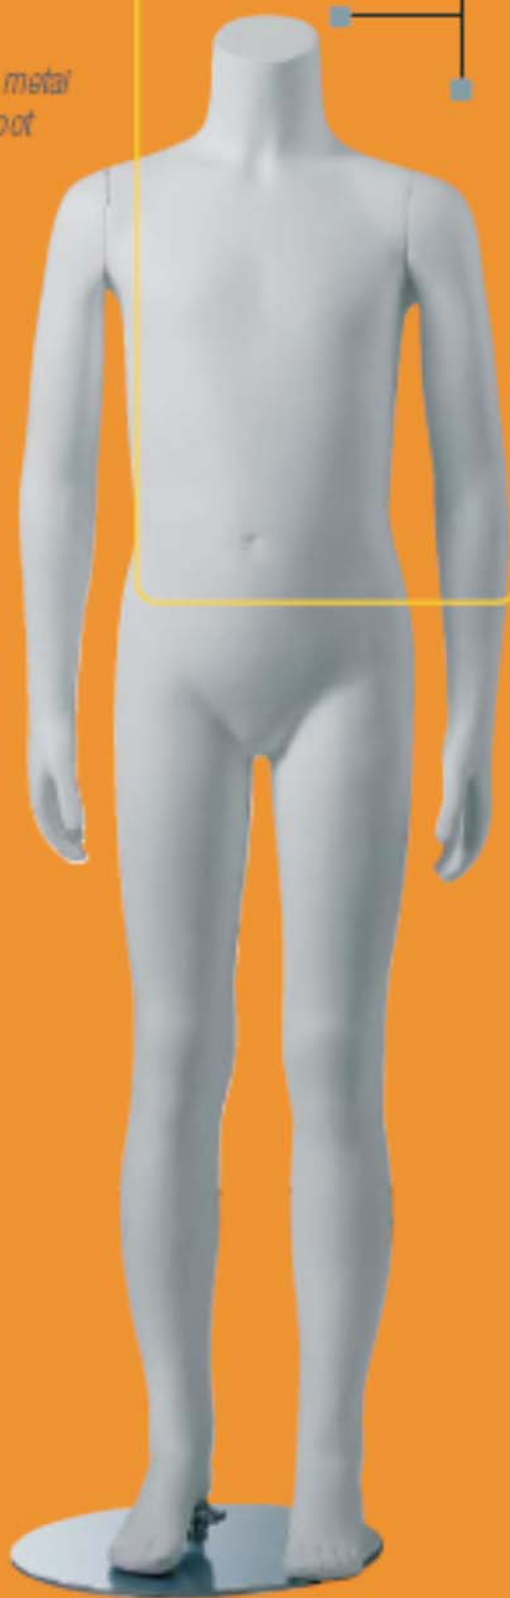

Linea Colonne
 Manichino senza testa
 bimbo.
 Base tonda in metallo
 cromato con attacco
 al piede e al polpaccio.

 Blanco

Line Colonne
 Child headless
 mannequin.
 Round chromed metal
 base plate with foot
 and calf spike.

 White

h 90 cm

6A

9A

Linea Colonne
 Manichino senza testa
 bimbo.
 Base tonda in metallo
 cromato con attacco
 ai piede e al polpaccio.

Bianco

Line Colonne
 Child headless
 mannequin.
 Round chromed metal
 base plate with foot
 and calf spike.

White

Linea Colonne
 Manichino senza testa
 bimbo.
 Base tonda in metallo
 cromato con attacco
 ai piede e al polpaccio.

Bianco

Line Colonne
 Child headless
 mannequin.
 Round chromed metal
 base plate with foot
 and calf spike.

White

h 110 cm

h 126 cm

alex

Linea Statue
Manichino testa
sculpta bimbo.
Base tonda
In
metallo
cromato
con attacco al
piede
e al polpaccio.

 Blanco

Line Statue
*Male child
mannequin with
sculpted hair.
Round chromed
metal base plate
with foot and calf
spike.*